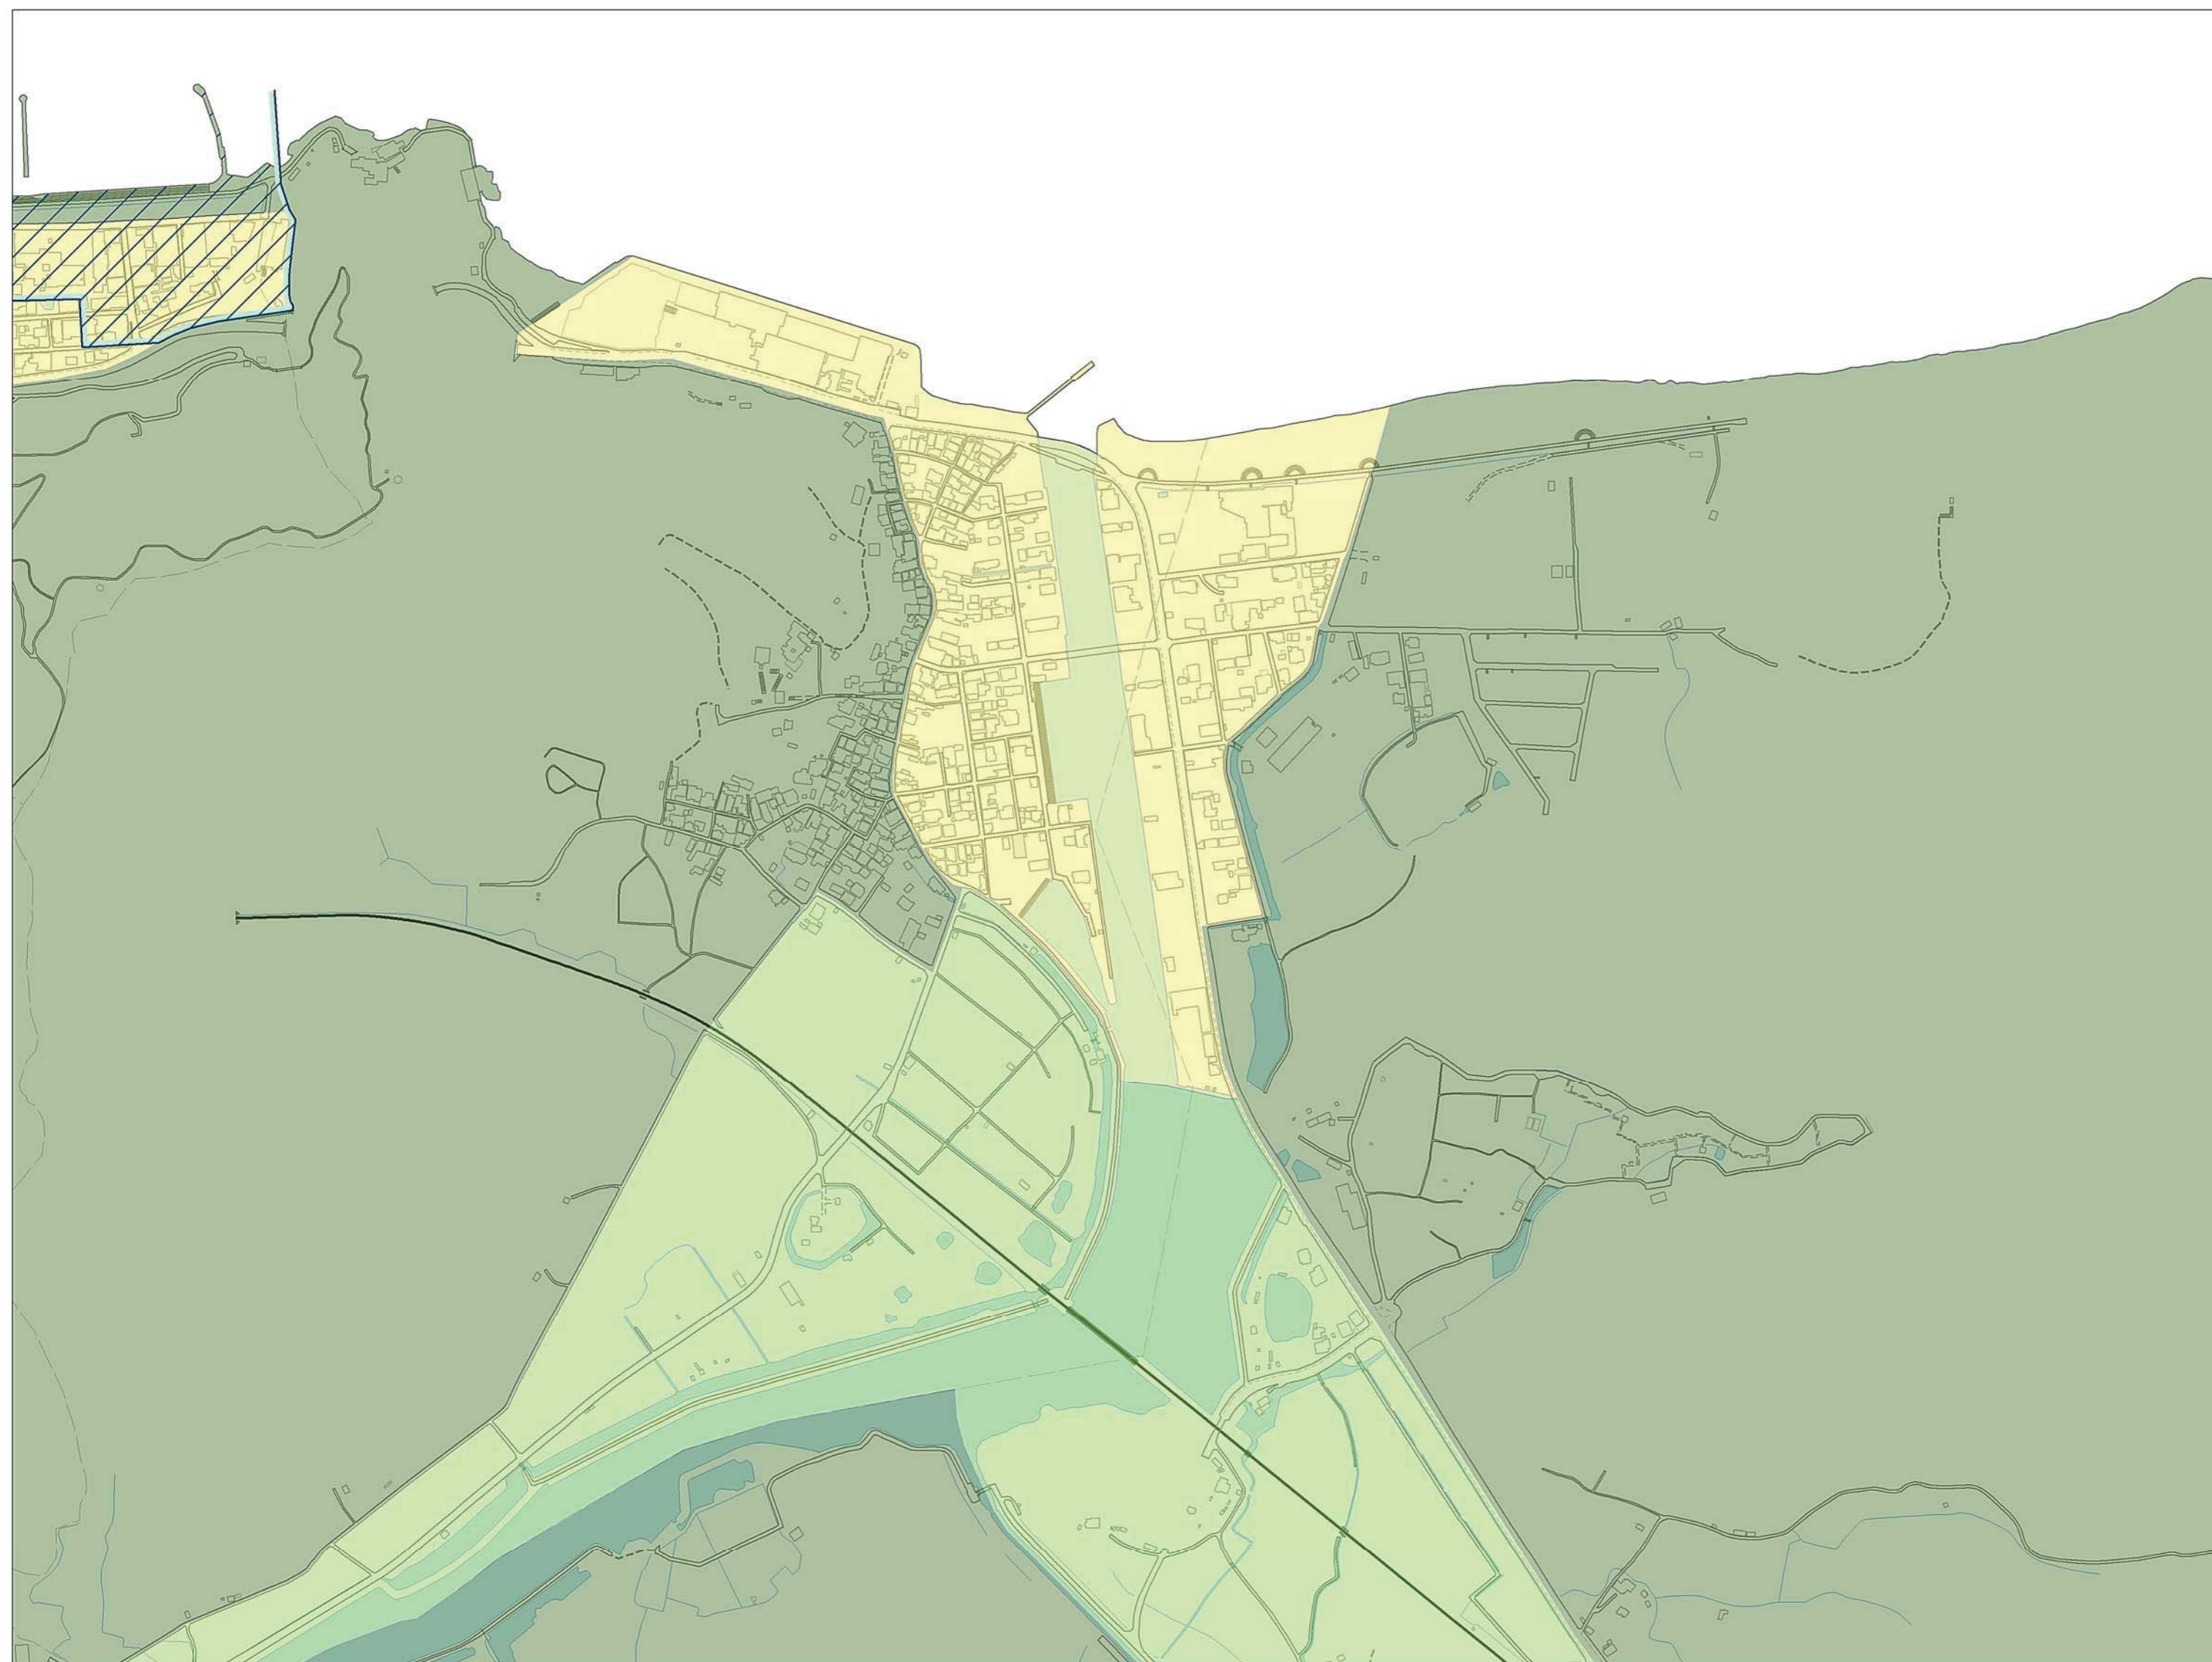

# 伊勢市景観計画区域

H06

G05	-	-
G06	H06	I06
G07	H07	I07

※二見町茶屋地区周辺では、平成25年4月に重点地区の変更と沿道景観形成地区の追加指定を行いました。  
 変更後の地区指定については、前のページから「二見町茶屋地区の重点地区および沿道景観形成地区について」をご確認ください。

## 凡例

景観計画区域

- 中心商業業務ゾーン
- 市街地ゾーン
- 集落・農地ゾーン
- 自然環境ゾーン
- 沿道景観形成地区
- 景観地区（内宮おはらい町地区）
- 重点地区（二見町茶屋地区）

H06

H06